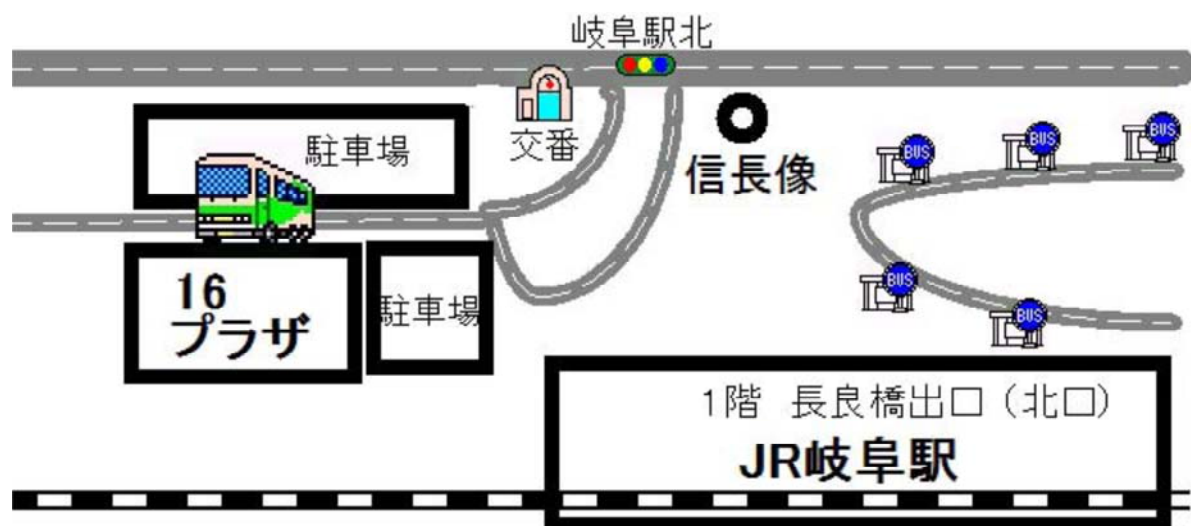

無料送迎バス、アクセスのご案内

冬季無料送迎バスをご利用の場合

12月1日から3月31日までの期間はJR岐阜駅より無料送迎バスを運行いたします。(但し年末年始などは運休)

完全予約制となっております。

JR岐阜駅西側の十六プラザ前を14:00に発車致します。

翌日は朝10:15頃宿を出発致します。

上記以外、または公共交通機関をご利用の場合

JR岐阜駅長良橋出口正面のバス乗り場12番より「洞戸栗原車庫」行に乗車、終点「洞戸栗原車庫」にて「いたどりふれあいバス」に乗り換え「板取スイス村」停にて下車、徒歩2分。